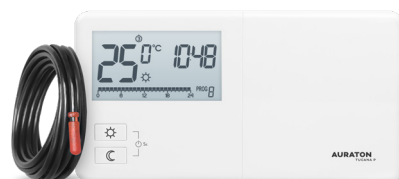

TUCANA P AURATON 2025 P

Tygodniowy, przewodowy regulator temperatury z możliwością godzinowego ustawienia temperatury, z czujnikiem na przewodzie