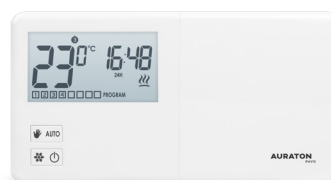

PAVO AURATON 2030

Tygodniowy, przewodowy regulator temperatury z możliwością minutowego ustawienia temperatury