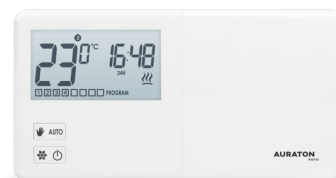

STEROWANIE PRZEWODOWE

OGRZEWANIE PODŁOGOWE

LUB

DOBOWE

PRZEWODOWE

TYGODNIOWE

Dobowy, przewodowy regulator temperatury

Dobowy, przewodowy regulator temperatury z możliwością czasowego obniżenia temperatury

Dobowy, przewodowy regulator temperatury z możliwością czasowego obniżenia temperatury, z czujnikiem na przewodzie

LIBRA

AURATON 3021

Tygodniowy, przewodowy regulator temperatury z trybem grzania i chłodzenia; dostępny w wersji białej i Carbon Edition

LIBRA DS

AURATON 3021 DS

Tygodniowy, przewodowy regulator temperatury z możliwością pracy z dwoma czujnikami

TUCANA

AURATON 2025

Tygodniowy, przewodowy regulator temperatury z możliwością godzinowego ustawienia temperatury; dostępny w wersji białej i Carbon Edition

TUCANA P

AURATON 2025 P

Tygodniowy, przewodowy regulator temperatury z możliwością godzinowego ustawienia temperatury, z czujnikiem na przewodzie

PAVO

AURATON 2030

Tygodniowy, przewodowy regulator temperatury z możliwością minutowego ustawienia temperatury

PICTOR DS

Podtynkowy, tygodniowy, przewodowy regulator temperatury (dwuczujnikowy), zasilanie 230V; dostępny w wersji białej i czarnej

2YA

Podtynkowy, tygodniowy, przewodowy termostat (podwójny czujnik) o obciążalności 230V. Dostępny w kolorze białym lub czarnym

Opcja sterowania przez WiFi