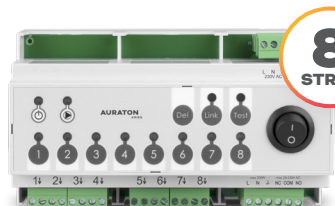

8
STREF

Listwa sterująca ogrzewaniem
podłogowym

VELA
AURATON TE 230 PRO

x24
MAX

Siłownik
termoelektryczny
30x1,5" NC 230V

DOBOWE

BEZPRZEWODOWE

TYGODNIOWE