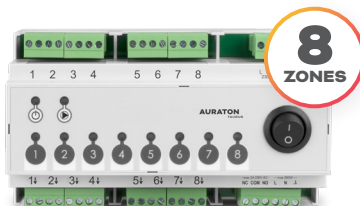

Listwa sterująca ogrzewaniem podłogowym

TAURUS
AURATON 8D PRO