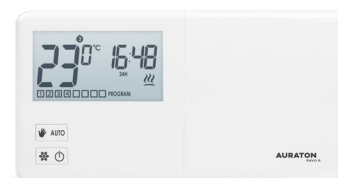

Tygodniowy, bezprzewodowy regulator
temperatury z możliwością minutowego
ustawienia temperatury

STEROWANIE PRZEWODOWE URZĄDZENIA GRZEWCZE

DOBOWE

TYGODNIOWE

AURIGA AURATON 3003

Dobowy, przewodowy regulator temperatury