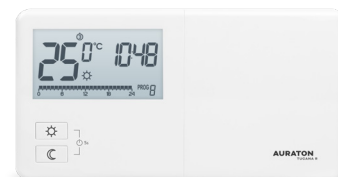

TUCANA R
AURATON R25 R

Tygodniowy, bezprzewodowy regulator
temperatury z możliwością godzinowego
ustawienia temperatury