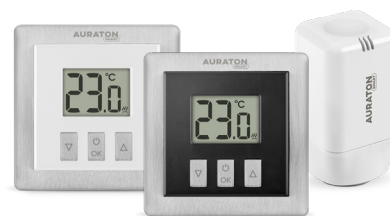

AURATON ZESTAWY SMART

AURATON RADIATOR SET HEAT MONITOR + RADIATOR CONTROLLER

Indeks: AURSMH2511010 EAN: 5907634851938

Termostat bezprzewodowy
+ elektroniczna głowica grzejnikowa;
dostępne wersje: biały i czarny