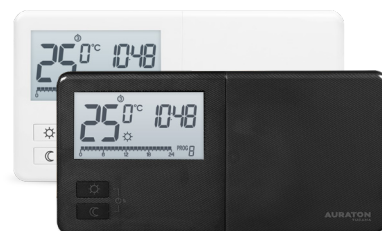

STEROWANIE PRZEWODOWE

OGRZEWANIE PODŁOGOWE

LUB

DOBOWE

PRZEWODOWE

TYGODNIOWE

Dobowy, przewodowy regulator temperatury

Dobowy, przewodowy regulator temperatury z możliwością czasowego obniżenia temperatury

Dobowy, przewodowy regulator temperatury z możliwością czasowego obniżenia temperatury, z czujnikiem na przewodzie

LIBRA

AURATON 3021

Tygodniowy, przewodowy regulator temperatury z trybem grzania i chłodzenia; dostępny w wersji białej i Carbon Edition

LIBRA DS

AURATON 3021 DS

Tygodniowy, przewodowy regulator temperatury z możliwością pracy z dwoma czujnikami

TUCANA

AURATON 2025

Tygodniowy, przewodowy regulator temperatury z możliwością godzinowego ustawienia temperatury; dostępny w wersji białej i Carbon Edition

TUCANA P

AURATON 2025 P

Tygodniowy, przewodowy regulator temperatury z możliwością godzinowego ustawienia temperatury, z czujnikiem na przewodzie

PAVO

AURATON 2030

Tygodniowy, przewodowy regulator temperatury z możliwością minutowego ustawienia temperatury

PICTOR DS

Podtynkowy, tygodniowy, przewodowy regulator temperatury (dwuczujnikowy), zasilanie 230V; dostępny w wersji białej i czarnej

2YA

Podtynkowy, tygodniowy, przewodowy termostat (podwójny czujnik) o obciążalności 230V. Dostępny w kolorze białym lub czarnym

Opcja sterowania przez WiFi