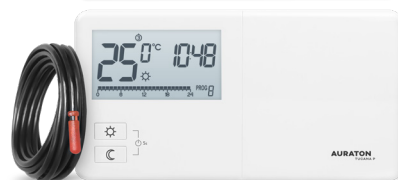

STEROWANIE PRZEWODOWE

OGRZEWANIE PODŁOGOWE

LUB

DOBOWE

PRZEWODOWE

TYGODNIOWE

Dobowy, przewodowy regulator temperatury

Dobowy, przewodowy regulator temperatury z możliwością czasowego obniżenia temperatury

Dobowy, przewodowy regulator temperatury z możliwością czasowego obniżenia temperatury, z czujnikiem na przewodzie

LIBRA

AURATON 3021

Tygodniowy, przewodowy regulator temperatury z trybem grzania i chłodzenia; dostępny w wersji białej i Carbon Edition

LIBRA DS

AURATON 3021 DS

Tygodniowy, przewodowy regulator temperatury z możliwością pracy z dwoma czujnikami

TUCANA

AURATON 2025

Tygodniowy, przewodowy regulator temperatury z możliwością godzinowego ustawienia temperatury; dostępny w wersji białej i Carbon Edition

TUCANA P

AURATON 2025 P

Tygodniowy, przewodowy regulator temperatury z możliwością godzinowego ustawienia temperatury, z czujnikiem na przewodzie

PAVO

AURATON 2030

Tygodniowy, przewodowy regulator temperatury z możliwością minutowego ustawienia temperatury

PICTOR DS

Podtynkowy, tygodniowy, przewodowy regulator temperatury (dwuczujnikowy), zasilanie 230V; dostępny w wersji białej i czarnej

2YA

Podtynkowy, tygodniowy, przewodowy termostat (podwójny czujnik) o obciążalności 230V. Dostępny w kolorze białym lub czarnym

Opcja sterowania przez WiFi